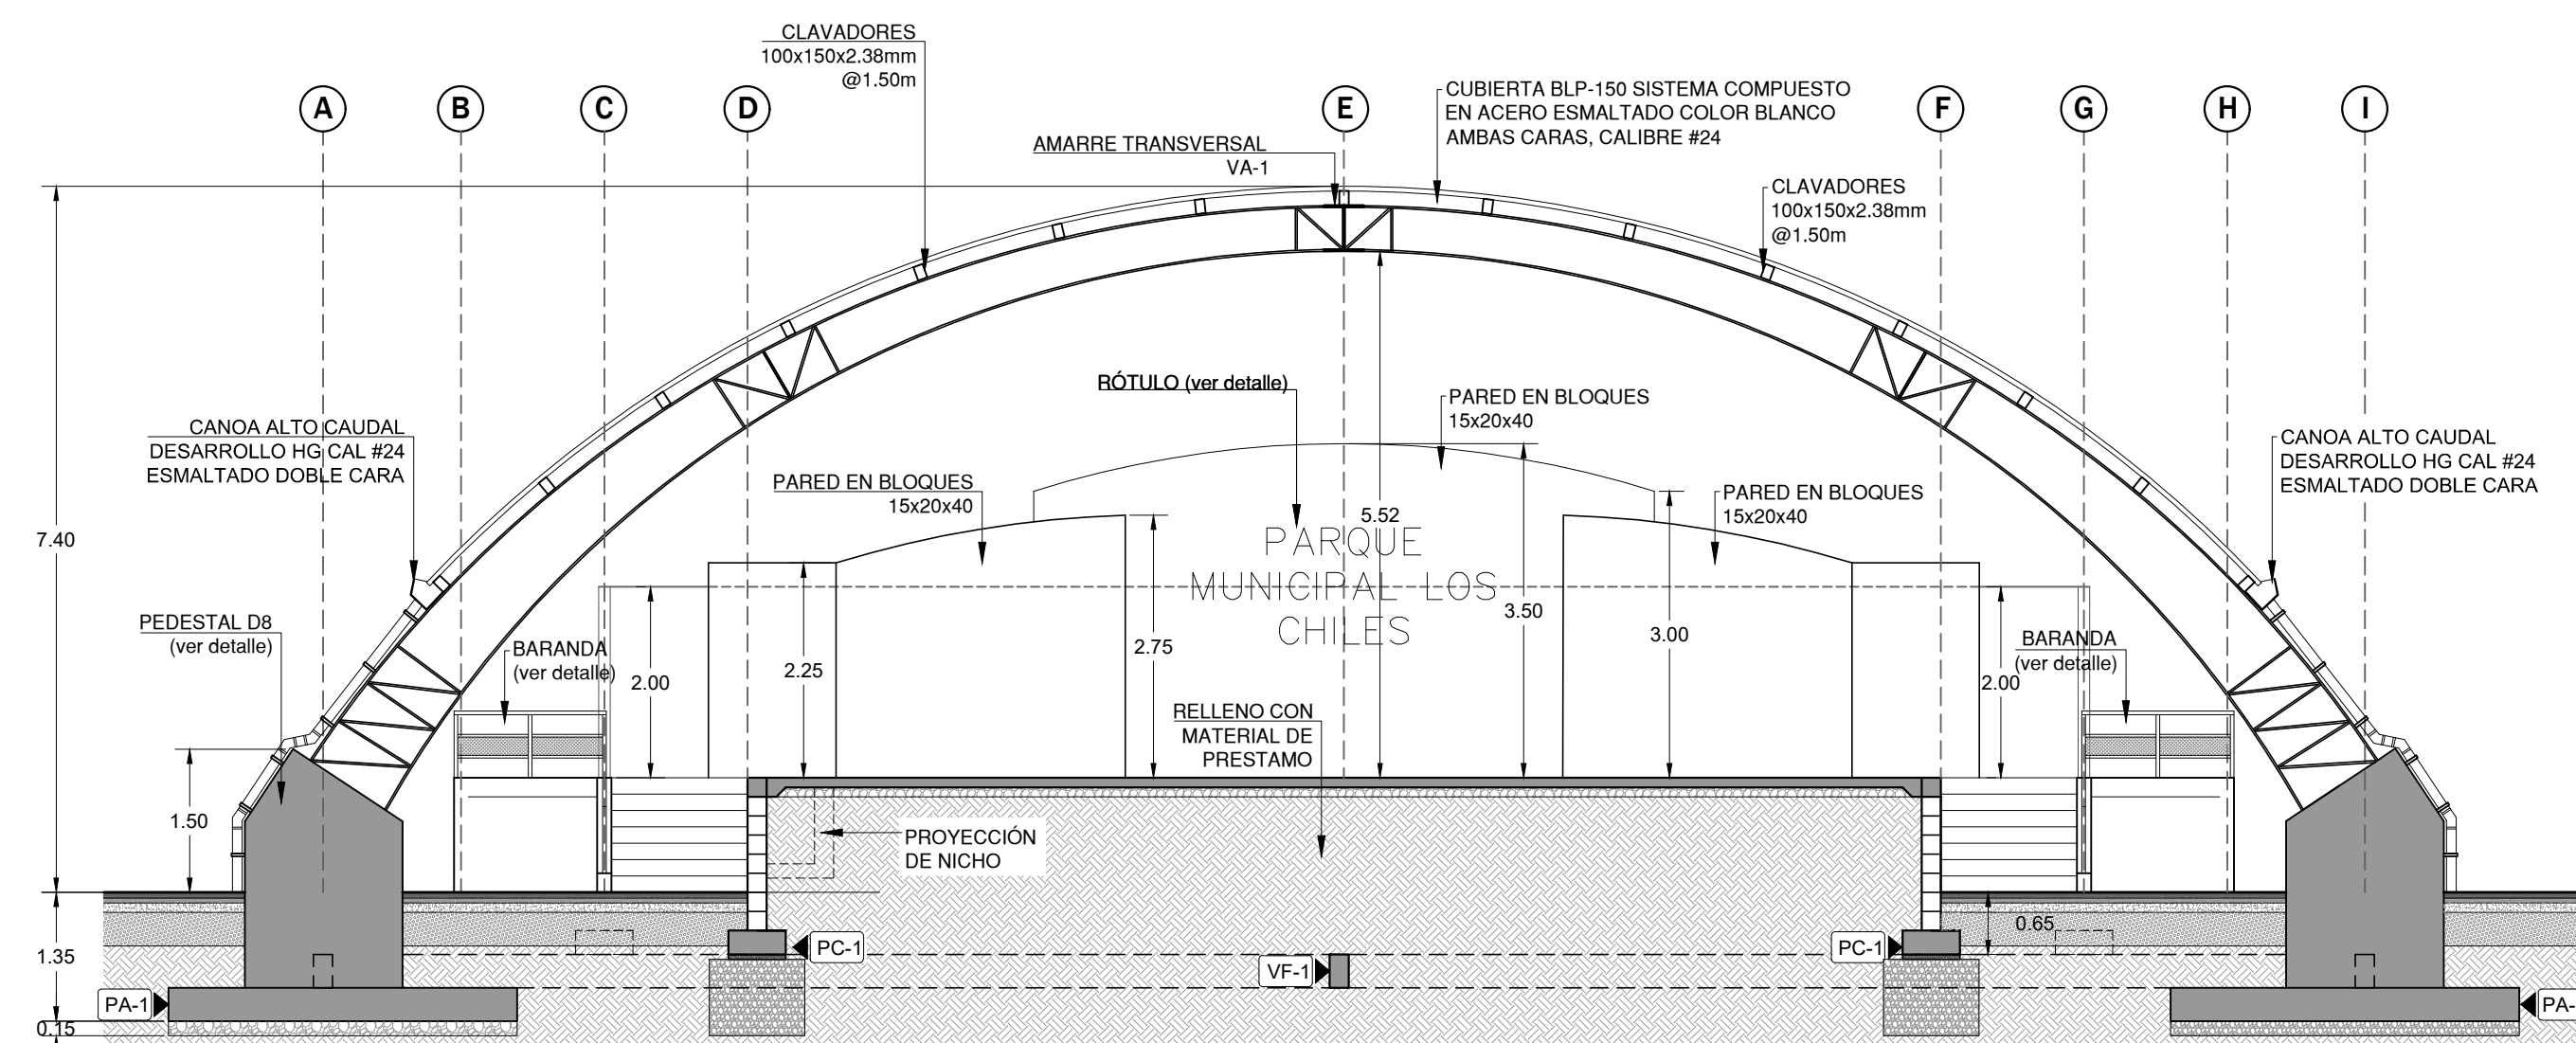

PLANTA ARQUITECTÓNICA ESCENARIO
ESCALA 1:75

DETALLE DE PLAZOLETA
ESCALA 1:75

MATERIAL: CONSTRUIDAS CON MOLDES DE CADA LETRA EN FUSIÓN METAL-ALUMINIO CON ARENA METÁLICA EN LA PARTE INFERIOR DE (8mm) DE ESPESOR.

NOTA: EL INSPECTOR DEBERÁ DEFINIR EL COLOR Y EL ESTILO DE FUENTE DE LAS LETRAS.

DETALLE DE LETRAS EN ESCENARIO

ESCALA 1:15

SECCIÓN TRANSVERSAL X-X
ESCALA 1:75

SECCIÓN LONGITUDINAL Y-Y
ESCALA 1:75

INFORMACION REGISTRO PUBLICO
PROPIETARIO : MUNICIPALIDAD LOS CHILES
CEDULA 3-014-042068
No CATASTRO : A-0021015-1991 TOMO 6088 FOLIO 164

CONTENIDO :
PLANTA ARQUITECTÓNICA ESCENARIO
SECCIÓN TRANSVERSAL X-X
SECCIÓN LONGITUDINAL Y-Y
DETALLE DE PLAZOLETA
DETALLE DE LETRAS ESCENARIO

FECHA	LAMINA
MARZO 2020	10/28