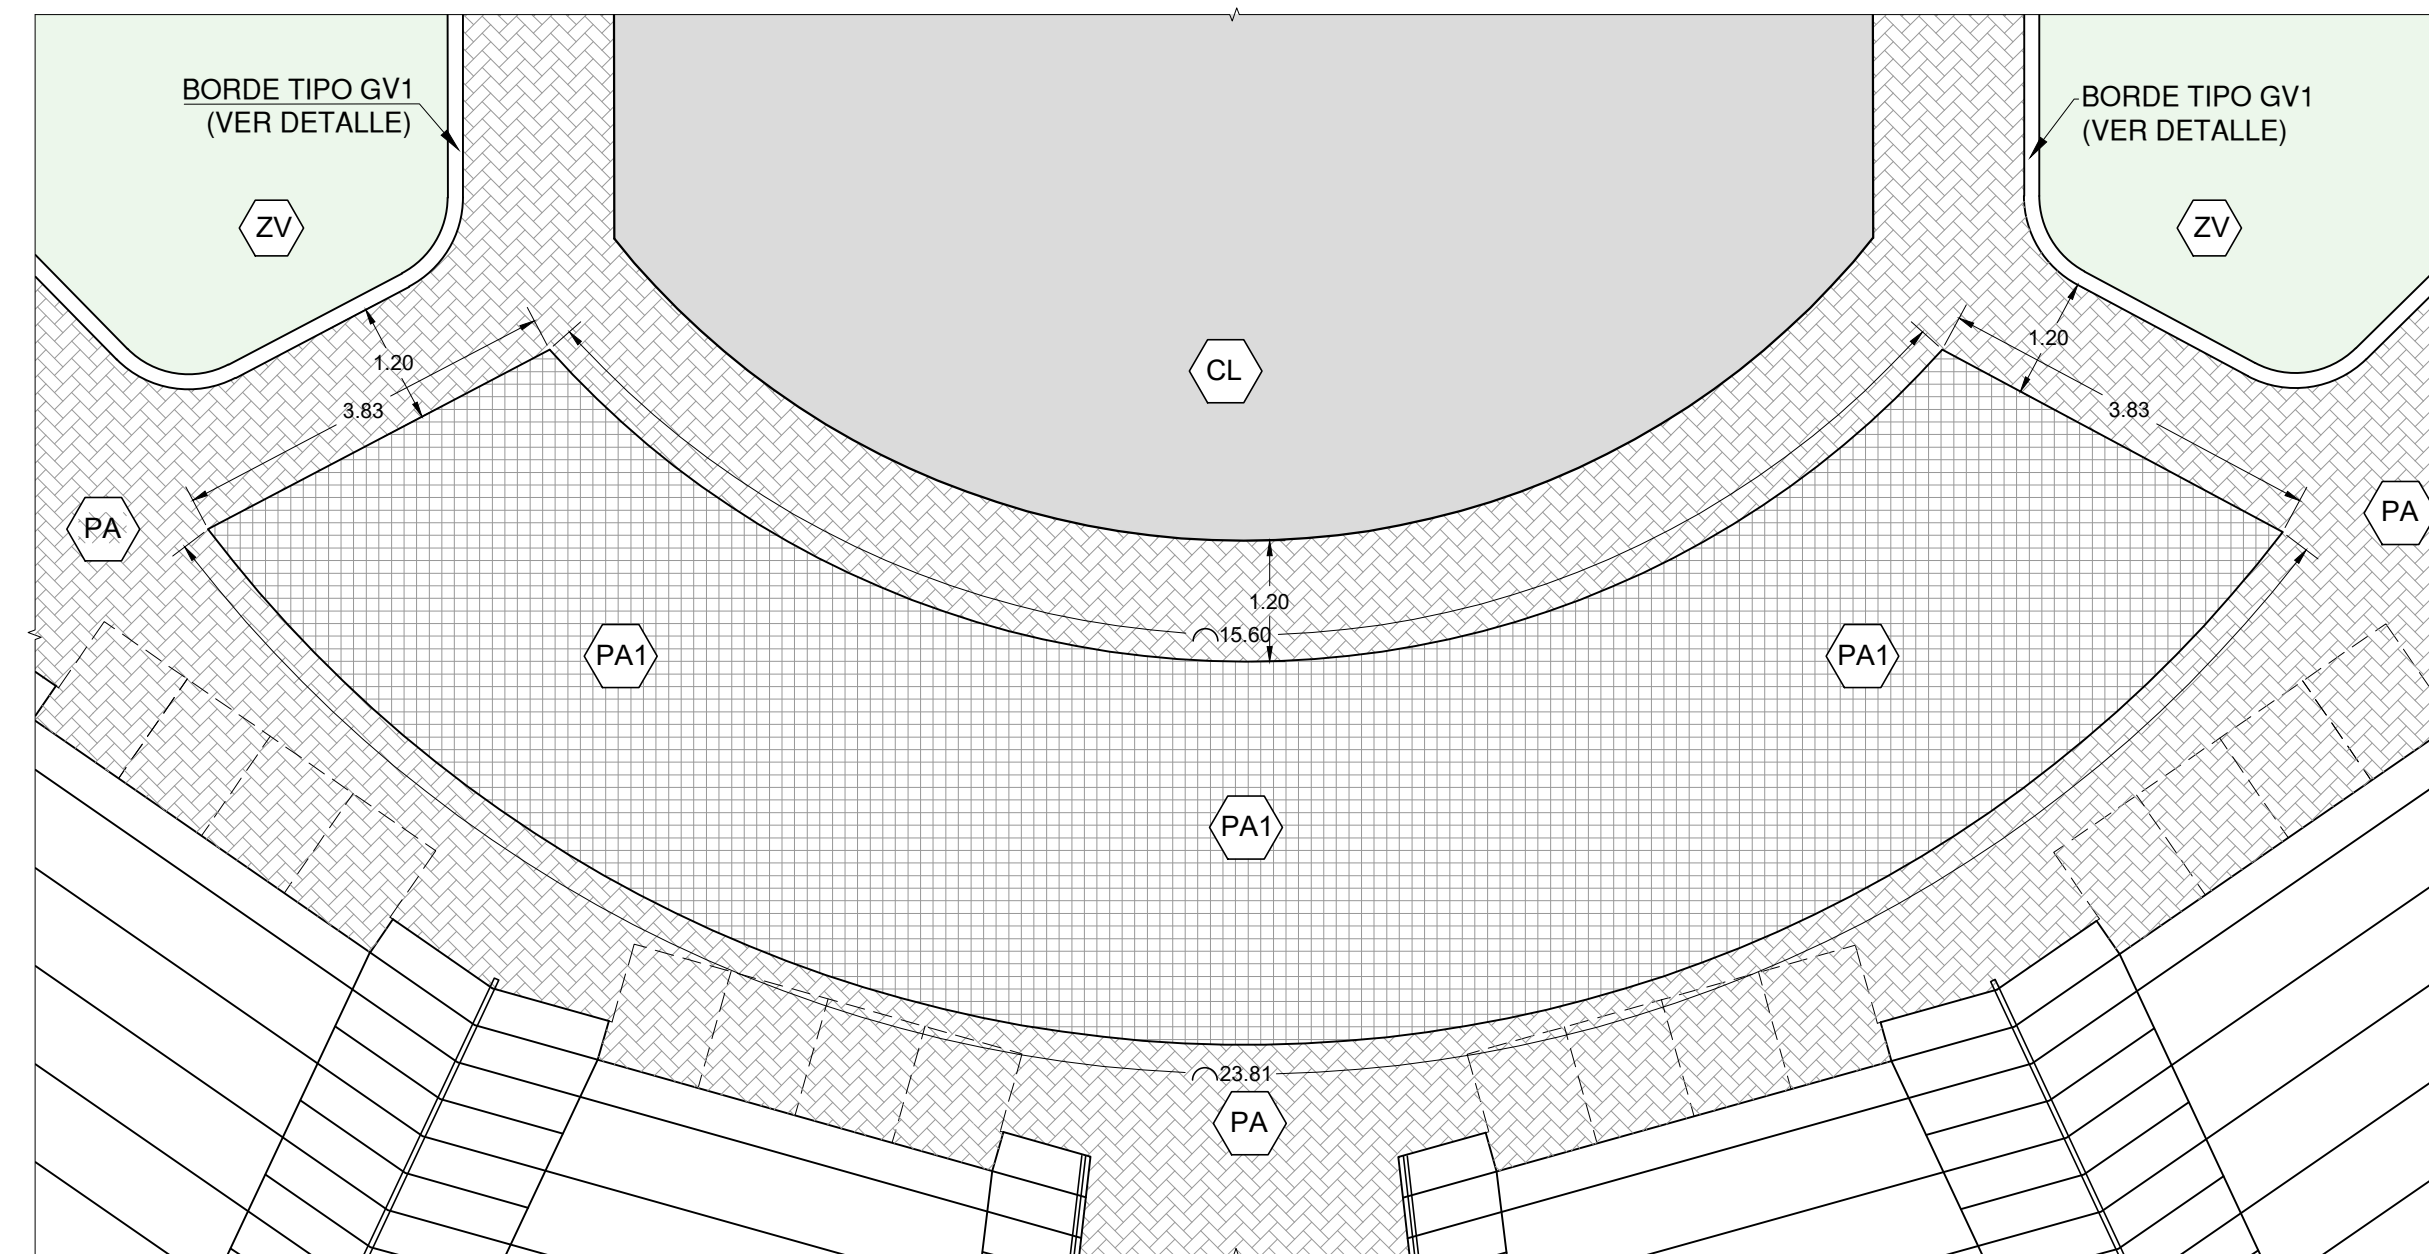

PLANTA ARQUITECTÓNICA ESCENARIO
ESCALA 1:75

DETALLE DE PLAZOLETA
ESCALA 1:75

MATERIAL: CONSTRUIDAS CON MOLDES DE CADA LETRA EN FUSIÓN METAL-ALUMINIO CON ARENA METÁLICA EN LA PARTE INFERIOR DE (8mm) DE ESPESOR.

NOTA: EL INSPECTOR DEBERÁ DEFINIR EL COLOR Y EL ESTILO DE FUENTE DE LAS LETRAS.

DETALLE DE LETRAS EN ESCENARIO

ESCALA 1:15

SECCIÓN TRANSVERSAL X-X
ESCALA 1:75

SECCIÓN LONGITUDINAL Y-Y
ESCALA 1:75

INFORMACION REGISTRO PUBLICO
PROPIETARIO : MUNICIPALIDAD LOS CHILES
CEDULA 3-014-042068
No CATASTRO : A-0021015-1991 TOMO 6088 FOLIO 164

CONTENIDO :
PLANTA ARQUITECTÓNICA ESCENARIO
SECCIÓN TRANSVERSAL X-X
SECCIÓN LONGITUDINAL Y-Y
DETALLE DE PLAZOLETA
DETALLE DE LETRAS ESCENARIO

FECHA	LAMINA
MARZO 2020	10/28