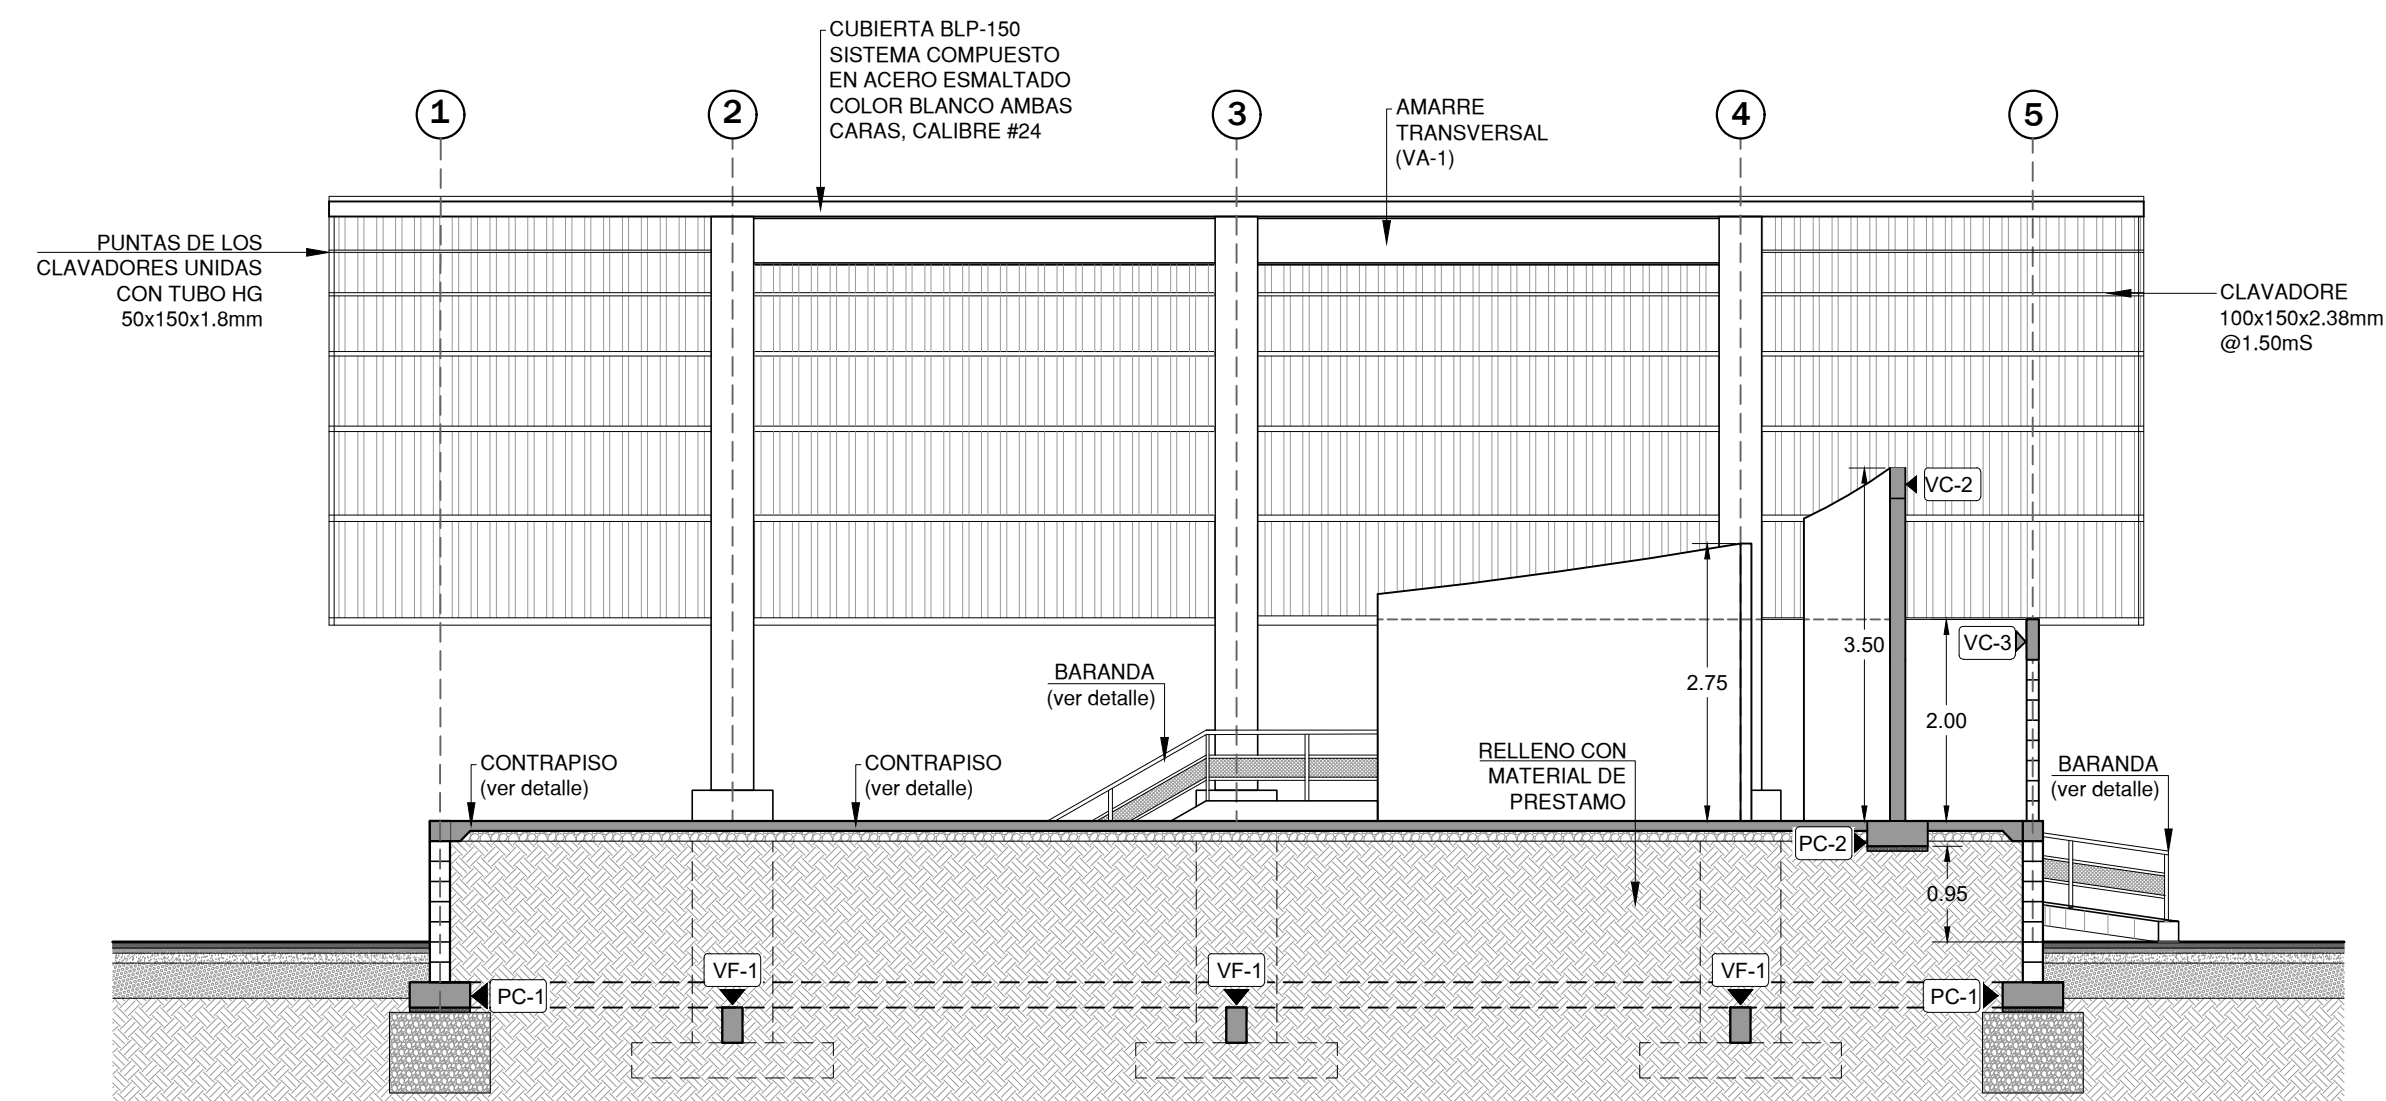

PLANTA ARQUITECTÓNICA ESCENARIO
ESCALA 1:75

DETALLE DE PLAZOLETA
ESCALA 1:75

MATERIAL: CONSTRUIDAS CON MOLDES DE CADA LETRA EN FUSIÓN METAL-ALUMINIO CON ARENA METÁLICA EN LA PARTE INFERIOR DE (8mm) DE ESPESOR.

NOTA: EL INSPECTOR DEBERÁ DEFINIR EL COLOR Y EL ESTILO DE FUENTE DE LAS LETRAS.

DETALLE DE LETRAS EN ESCENARIO

ESCALA 1:15

SECCIÓN TRANSVERSAL X-X
ESCALA 1:75

SECCIÓN LONGITUDINAL Y-Y
ESCALA 1:75

INFORMACION REGISTRO PUBLICO
PROPIETARIO : MUNICIPALIDAD LOS CHILES
CEDULA 3-014-042068
No CATASTRO : A-0021015-1991 TOMO 6088 FOLIO 164

CONTENIDO :
PLANTA ARQUITECTÓNICA ESCENARIO
SECCIÓN TRANSVERSAL X-X
SECCIÓN LONGITUDINAL Y-Y
DETALLE DE PLAZOLETA
DETALLE DE LETRAS ESCENARIO

FECHA	LAMINA
MARZO 2020	10/28